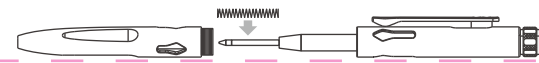

ЗАМЕНА СТЕРЖНЯ

ГАРАНТИЯ

1. NEXTORCH предоставляет 5-летнюю гарантию.
2. NEXTORCH гарантирует, что наша продукция не будет иметь дефектов изготовления и/или материала, мы заменим или вернем неисправный товар. NEXTORCH оставляет за собой право заменить аналогичный продукт, если оригинальный продукт снят с производства.
3. Любые аксессуары или изделия, на которые не распространяется гарантия, NEXTORCH может отремонтировать за разумную плату.
4. Пожалуйста, отсканируйте приведенный ниже QR-код и получите доступ к веб-сайту NEXTORCH (www.nextorch.com) для регистрации вашей покупки.
   Call us: 0086-662-6602777
   Напишите нам по электронной почте info@nextorch.com
   Позвоните нам: 0086-662-6602777
   Или свяжитесь с местным дилером.

СВЯЖИТЕСЬ С ДИЗАЙНЕРОМ NEXTORCH

NEXTORCH®

日本語