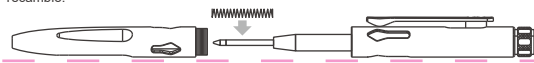

REEMPLAZO DE RECAMBIO

GARANTÍA

CONTACTE CON EL DISEÑADOR NEXTORCH

NEXTORCH®

FRANÇAIS