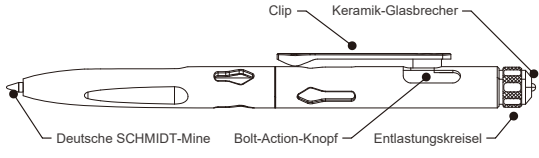

PRODUKTSTRUKTUR

SPEZIFIKATIONEN

Stiftkörpermaterial	TC4 Titan
Material des Glasbrechers	Siliziumoxidkeramik
Schreibmine	Deutsche SCHMIDT Easy FLOW 900M
Länge	136 mm
Durchmesser	11 mm
Gewicht	38 g / 1.34 oz (Mine enthalten)

NACHFÜLLMINENWECHSEL

BITTE BEACHTEN

NEXTORCH Deutschland Garantiebestimmungen

1. Garantiefall

2. Garantiegeberin

Garantiegeber ist die NEXTORCH Deutschland GmbH
Dieselstr. 12
42781 Haan
Deutschland

3. Gewährleistung

4. Kosten

5. Verschiedenes

6. Garantiefall

Bei einem berechtigten Garantiefall schicken Sie bitte das defekte Produkt unter des Kaufbelegs (Kopie) in einem frankierten Paket an folgende Adresse: NEXTORCH Deutschland GmbH
Dieselstr. 12
42781 Haan
Deutschland
NEXTORCH verpflichtet sich, das defekte Produkt zu reparieren oder nach eigenem Ermessen das Produkt auszutauschen. Alle Originalteile, die im Rahmen der Erbringung von Garantieleistungen ersetzt wurden, gehen automatisch in das Eigentum der NEXTORCH Deutschland GmbH über. Neue Teile bzw. Austauschteile gehen in das Eigentum des Kunden über.

7. Kontakt in Deutschland

NEXTORCH Deutschland GmbH
Dieselstr. 12
42781 Haan
Deutschland
Telefon: +49 (0) 2129 9163 900 Fax: +49 (0) 2129 9163 999
Email: email@nextorch.de Web: www.nextorch.de

KONTAKT MIT IHREM NEXTORCH DESIGNER

NEXTORCH®

ESPAÑOL