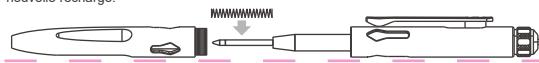

REPLACEMENT DE LA RECHARGE

GARANTIE

CONTACT AVEC NEXTORCH DESIGNER

NEXTORCH®

Русский