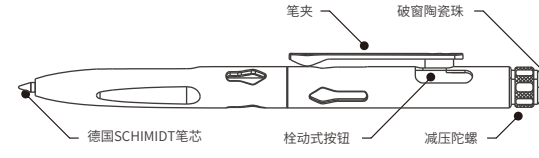

产品展示

性能参数

笔身材质	TC4钛合金
破窗头材质	氧化硅陶瓷
笔芯	德国SCHMIDT easy FLOW 900M
总长度	136毫米
直径	11毫米
重量	38克 (含笔芯)

笔芯更换

纳丽德NP11 Ti钛合金战术笔, 采用德国SCHMIDT品牌easy FLOW 900M笔芯, 可更换为同型号的笔芯, 也可更换成任意98毫米长的相同规格的笔芯。更换时, 要注意将筒内弹簧套在新的笔芯尖端上。

售后/保修条款

1. 15天保换: NEXTORCH产品自售出日起15天内, 在正常使用的情况下, 若出现质量问题, 可免费更换同型号产品; 若该产品已停止生产, 则调换该型号升级版或不低于原产品性能的其他产品。
2. 5年免费保修期: NEXTORCH产品自售出日起5年内, 在正常使用的情况下, 若出现质量问题, 享受免费维修服务。
3. 终身有限保修: 因不当使用引起的产品损坏或超出免费保修时间的产品, 我司将提供有偿保修, 费用以实际更换材料费用为准, 不另收取人工费用。
4. 我可提供多种渠道进行保修服务, 您可通过扫描如下二维码在官网进行登记、发邮件至service@nextorch.com、致电400-8300-799或直接联系当地经销商进行售后服务。

与纳丽德设计师沟通

为更好地改进我们的产品, 您如果有产品改进反馈或创意提供给我们的设计师, 请扫描下面的二维码, 联系我们的产品设计师。

展开尺寸: 240mmX240mm(长X宽)
折叠尺寸: 80mmX40mm(长X宽)
材质: 80克双胶纸, 双面印刷
颜色: K
折痕: