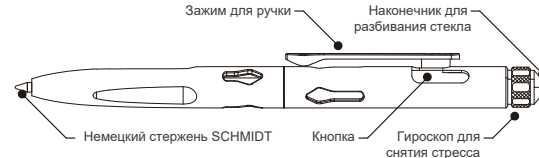

СТРУКТУРА ПРОДУКТА

СПЕЦИФИКАЦИЯ

Материал корпуса ручки	титан TC4
Материал стеклобоя	керамика из оксида кремния
Стержень для письма	немецкий SCHMIDT Easy FLOW 900M
Длина	136 мм
Диаметр	11 мм
Вес	38 г / 1.34 унции (включая стержень)

ЗАМЕНА СТЕРЖНЯ

ГАРАНТИЯ

1. NEXTORCH предоставляет 5-летнюю гарантию.
2. NEXTORCH гарантирует, что наша продукция не будет иметь дефектов изготовления и/или материала, мы заменим или вернем неисправный товар. NEXTORCH оставляет за собой право заменить аналогичный продукт, если оригинальный продукт снят с производства.
3. Любые аксессуары или изделия, на которые не распространяется гарантия, NEXTORCH может отремонтировать за разумную плату.
4. Пожалуйста, отсканируйте приведенный ниже QR-код и получите доступ к веб-сайту NEXTORCH (www.nextorch.com) для регистрации вашей покупки.
   Call us: 0086-662-6602777
   Напишите нам по электронной почте info@nextorch.com
   Позвоните нам: 0086-662-6602777
   Или свяжитесь с местным дилером.

СВЯЖИТЕСЬ С ДИЗАЙНЕРОМ NEXTORCH

NEXTORCH®

日本語