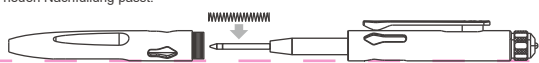

NACHFÜLLMINENWECHSEL

BITTE BEACHTEN

NEXTORCH Deutschland Garantiebestimmungen

1. Garantiefall

2. Garantiegeberin

Garantiegeber ist die NEXTORCH Deutschland GmbH
Dieselstr. 12
42781 Haan
Deutschland

3. Gewährleistung

4. Kosten

5. Verschiedenes

6. Garantiefall

Bei einem berechtigten Garantiefall schicken Sie bitte das defekte Produkt unter des Kaufbelegs (Kopie) in einem frankierten Paket an folgende Adresse: NEXTORCH Deutschland GmbH
Dieselstr. 12
42781 Haan
Deutschland
NEXTORCH verpflichtet sich, das defekte Produkt zu reparieren oder nach eigenem Ermessen das Produkt auszutauschen. Alle Originalteile, die im Rahmen der Erbringung von Garantieleistungen ersetzt wurden, gehen automatisch in das Eigentum der NEXTORCH Deutschland GmbH über. Neue Teile bzw. Austauschteile gehen in das Eigentum des Kunden über.

7. Kontakt in Deutschland

NEXTORCH Deutschland GmbH
Dieselstr. 12
42781 Haan
Deutschland
Telefon: +49 (0) 2129 9163 900 Fax: +49 (0) 2129 9163 999
Email: email@nextorch.de Web: www.nextorch.de

KONTAKT MIT IHREM NEXTORCH DESIGNER

NEXTORCH®

ESPAÑOL