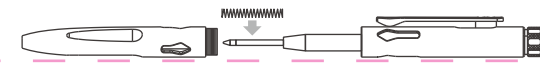

保証

1. NEXTORCHは5年間の無償保証を提供しています。
2. 当社の製品に材料および/または製造上の欠陥がないことを保証し、欠陥のある製品については交換または返品をいたします。旧製品が生産中止になった場合、NEXTORCHは類似製品を交換する権利を留保します。
3. 保証対象外の付属品及び製品について、NEXTORCHは手頃な料金でユーザーに代わって修理することができます。
4. 下記のQRコードをスキャンし、NEXTORCHのウェブサイト (www.nextorch.com) にアクセスして保証サービスに登録してください。
   info@nextorch.comまでお問い合わせください。
   0086-662-6602777までお電話ください。
   または、地域の販売店にお問い合わせください。

NEXTORCH DESIGNERへのお問い合わせ

当社の製品をより良く改善するために、製品改善に関するフィードバックやアイデアがある場合は、下記のQRコードをスキャンして、当社の製品デザイナーにご連絡ください。

NEXTORCH®

中文