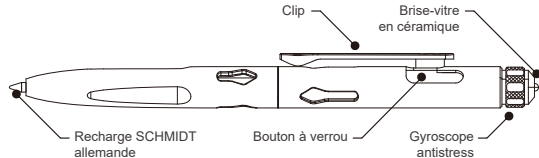

STRUCTURE DU PRODUIT

CARACTERISTIQUES

Matériau du corps du stylo:	Titane TC4
Matériau du brise-vitre	Céramique en oxyde de silicium
Recharge d'écriture	SCHMIDT Easy FLOW 900M allemand
Longueur	136 mm
Diamètre	11 mm
Poids	38 g / 1.34 oz (recharge incluse)

REPLACEMENT DE LA RECHARGE

GARANTIE

CONTACT AVEC NEXTORCH DESIGNER

NEXTORCH®

Русский