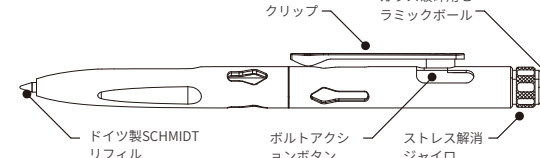

製品構造

規格

ペン本体の素材	TC4チタン
ウィンドウブレイカーの素材	酸化ケイ素セラミック
書き換え芯	ドイツ製SCHMIDT Easy FLOW 900M
長さ	136 mm
直径	11 mm
重量	38 g / 1.34 oz (リフィル含む)

替芯交換

NEXTORCH NP11 Ti チタン合金戦術ペンのリフィルは、ドイツのSCHMIDTブランドのEasy FLOW 900M リフィルです。同じモデルのリフィルまたは同じ仕様の98 mmの長さのリフィルで書き換えることができます。交換する際には、筒内のバネが新しいリフィルの先端にフィットするように注意してください。

保証

1. NEXTORCHは5年間の無償保証を提供しています。
2. 当社の製品に材料および/または製造上の欠陥がないことを保証し、欠陥のある製品については交換または返品をいたします。旧製品が生産中止になった場合、NEXTORCHは類似製品を交換する権利を留保します。
3. 保証対象外の付属品及び製品について、NEXTORCHは手頃な料金でユーザーに代わって修理することができます。
4. 下記のQRコードをスキャンし、NEXTORCHのウェブサイト (www.nextorch.com) にアクセスして保証サービスに登録してください。
   info@nextorch.comまでお問い合わせください。
   0086-662-6602777までお電話ください。
   または、地域の販売店にお問い合わせください。

NEXTORCH DESIGNERへのお問い合わせ

当社の製品をより良く改善するために、製品改善に関するフィードバックやアイデアがある場合は、下記のQRコードをスキャンして、当社の製品デザイナーにご連絡ください。

NEXTORCH®

中文