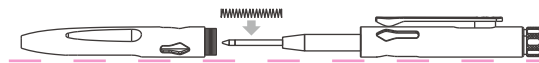

售后/保修条款

1. 15天保换: NEXTORCH产品自售出日起15天内, 在正常使用的情况下, 若出现质量问题, 可免费更换同型号产品; 若该产品已停止生产, 则调换该型号升级版或不低于原产品性能的其他产品。
2. 5年免费保修期: NEXTORCH产品自售出日起5年内, 在正常使用的情况下, 若出现质量问题, 享受免费维修服务。
3. 终身有限保修: 因不当使用引起的产品损坏或超出免费保修时间的产品, 我司将提供有偿保修, 费用以实际更换材料费用为准, 不另收取人工费用。
4. 我可提供多种渠道进行保修服务, 您可通过扫描如下二维码在官网进行登记、发邮件至service@nextorch.com、致电400-8300-799或直接联系当地经销商进行售后服务。

与纳丽德设计师沟通

为更好地改进我们的产品, 您如果有产品改进反馈或创意提供给我们的设计师, 请扫描下面的二维码, 联系我们的产品设计师。

展开尺寸: 240mmX240mm(长X宽)
折叠尺寸: 80mmX40mm(长X宽)
材质: 80克双胶纸, 双面印刷
颜色: K
折痕: