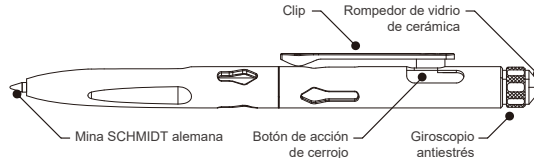

ESTRUCTURA DEL PRODUCTO

ESPECIFICACIONES

Material del cuerpo del bolígrafo	Titanio TC4
Material del rompedor	Cerámica de óxido de silicio
Recambio de escritura:	SCHMIDT Easy FLOW 900M alemán
Longitud	136 mm
Diámetro	11 mm
Peso	38 g / 1.34 oz (recambio incluido)

REEMPLAZO DE RECAMBIO

GARANTÍA

CONTACTE CON EL DISEÑADOR NEXTORCH

NEXTORCH®

FRANÇAIS